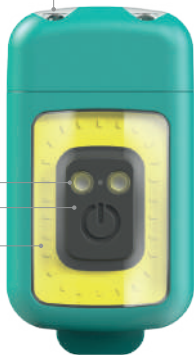

No mirar directamente a la lente encendida.
No enfocar a otras personas a los ojos.
Manténgalo fuera del alcance de los niños.
NO SUMERGIBLE

3

POTENCIA
WATTS

180

FLUJO
LUMENS

3-8

AUTONOMIA
HORAS

LUZ FRONTAL

Indicador Carga

ON/OFF

COB

TYPE-C

IP44

30g

PINZA

ES

PARÁMETROS

3W LED COB, 30g, IP44

Batería de polímero 500 mAh

Carga mediante Type-C

Pulsación breve (5 modos):

COB 100%, 50%,

Luz frontal 100%, COB Rojo y

COB Verde.

PT

PARÂMETROS

3W LED COB, 30g, IP44

Bateria de polímero 500mAh

Carregador Type-C

Pressão curta (5 modos):

COB 100%, 50%,

Luz frontal 100%, COB Vermelho