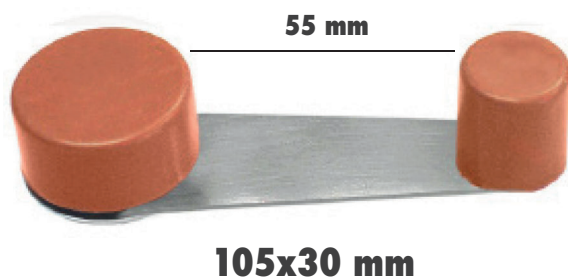

TOPE PUERTA CON RETENEDOR

Presentación en blíster

CÓDIGO	EAN	ACABADO	TIPO	MATERIAL	CANTIDAD	IMAGEN
47680	8425160476809	Blanco	Adhesivo	Metálico	👉 6	
47654	8425160476540	Marrón	Adhesivo	Metálico	👉 6	
47669	8425160476694	Transparente	Adhesivo	Plástico	👉 12	
32967	8425160329679	Blanco	Atornillable	Metálico	👉 10	
32968	8425160329686	Marrón	Atornillable	Metálico	👉 10	