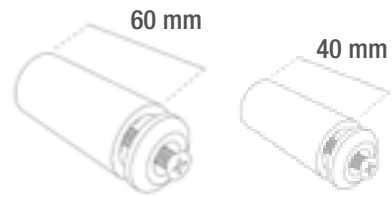

**TOPE PERSIANA**

CÓDIGO	EAN	MEDIDA	COLOR	CANTIDAD	IMAGEN
48770	8425160487706	40 mm	Blanco	25	
48830	8425160488307	40 mm	Marfil	25	
48849	8425160488499	40 mm	Marrón	25	
48861	8425160488611	60 mm	Blanco	25	
48750	8425160487508	60 mm	Marfil	25	
48791	8425160487911	60 mm	Marrón	25	