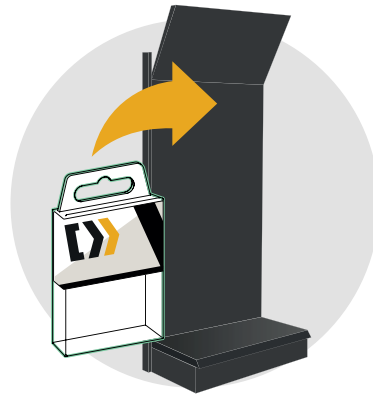

PUNTA ACERO CABEZA CÓNICA COBREADA

Presentación en blíster

CÓDIGO	EAN	MEDIDA (AxB)	ACABADO	BLÍSTER 	CANTIDAD 
48478	8425160484064	1,50 x 25	Cobreado	100	12
48485	8425160484859	2,00 x 35	Cobreado	45	12