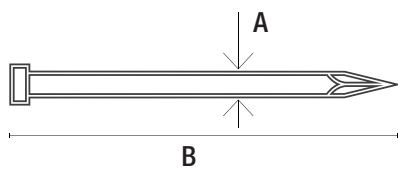

PUNTA ACERO CABEZA CÓNICA COBREADA

Presentación en blíster

CÓDIGO	EAN	MEDIDA (AxB)	ACABADO	BLÍSTER 	CANTIDAD 
48478	8425160484064	1,50 x 25	Cobreado	100	12
48485	8425160484859	2,00 x 35	Cobreado	45	12