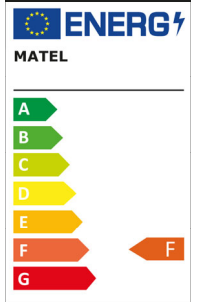

MATEL

PROYECTOR LED PLANO CON SOPORTE IP65

ENCENDIDO ELECTRÓNICO INSTANTÁNEO
ALTO RENDIMIENTO

PROYECTOR
DIRECTO
230V

120°

CON
SOPORTE

PF-0,9
RA-80
IP-65

1
UNIDAD

INFORMACIÓN TÉCNICA

CÓDIGO	CÓDIGO DE BARRAS	CAJA	POTENCIA (W)	TEMPERATURA DE COLOR (K)	VOLTAJE (V)	MEDIDA CABLE (M)	MEDIDAS (MM)	PROTECCIÓN	VIDA PROMEDIO (HORAS)	FLUJO LUMINOSO (LM)
22563	8425160225636	1	10	6400	230	1,5	200x240x140	IP65	30 000	1000
22645	8425160226459	1	20	6400	230	1,5	230x300x170	IP65	30 000	2000
22646	8425160226466	1	30	6400	230	3	230x300x170	IP65	30 000	3000
22647	8425160226473	1	50	6400	230	5	300x370x200	IP65	30 000	5000
24532	8425160245320	1	70	6400	230	5	340x390x220	IP65	30 000	7000