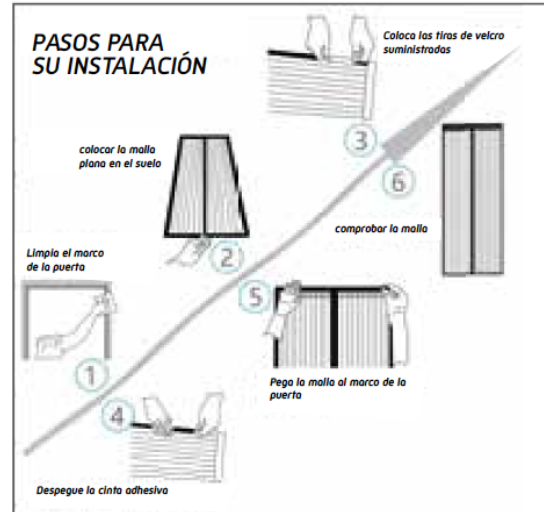

MOSQUITERA PUERTA

Tipo imán / Blanca

SIN
HERRAMIENTAS

CARACTERÍSTICAS

- Mosquitera para puerta con imán.
- Medidas: 90x210 / 120x230 cm.
- Tela de poliéster de alta durabilidad.
- Adherencia mediante imán.
- Evita la entrada de insectos en el hogar.
- Fácil instalación en tan solo 2 minutos.
- No se necesitan herramientas para instalarla.
- Waterproof, alta resistencia al agua.
- Transmisión de la luz solar superior al 90%.
- Permite el paso del aire.
- También disponible en color gris.
- Incluye accesorios para una sujeción extra.

ROLLO ADHESIVO
VELCRO

CHINCHETAS SUJECIÓN
EXTRA

TIRAS ADHESIVAS
VELCRO

Código

EAN

Medida

Color

50214