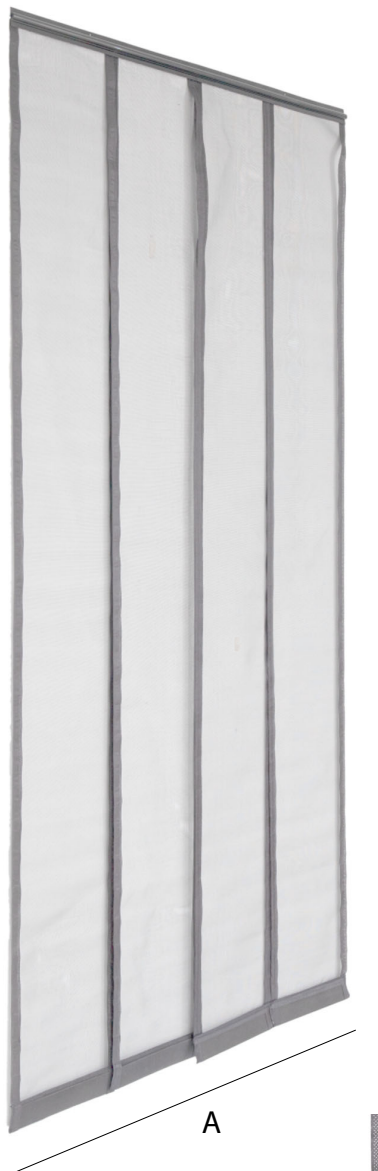

MOSQUITERA CORTINA

100x240 cm / Gris

SIN
HERRAMIENTAS

CARACTERÍSTICAS

- Mosquitera modelo cortina para puerta.
- Medidas: 100x240 cm.
- Fabricada en fibra de vidrio y PVC.
- Práctico diseño con cuatro paneles.
- Fácil de pasar empujando ligeramente.
- Parte inferior con peso para matener la tensión.
- Evita la entrada de insectos en el hogar.
- Fácil instalación en tan solo 5 minutos.
- No se necesitan herramientas para instalarla.
- WaterProof, alta resistencia al agua.
- Transmisión de la luz solar superior al 90%.
- Permite el paso del aire.
- Acabado en color gris.

Peso inferior

Código	EAN	Medida	Color
50708	8425160507084	100x240 cm	Gris