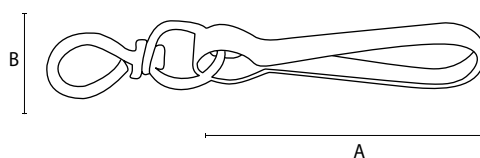

MOSQUETÓN HIERRO NIQUELADO

CÓDIGO	EAN	MEDIDA (AxB)	MATERIAL	ACABADO	CANTIDAD
11455	8425160014551	30x15 mm	Hierro	Niquelado	100
11456	8425160014568	40x16 mm	Hierro	Niquelado	100
11457	8425160014575	50x20 mm	Hierro	Niquelado	100
11458	8425160014582	60x20 mm	Hierro	Niquelado	50
11459	8425160014599	70x21 mm	Hierro	Niquelado	50
11460	8425160014605	80x27 mm	Hierro	Niquelado	25
11461	8425160014612	90x30 mm	Hierro	Niquelado	20
11462	8425160014629	100x32 mm	Hierro	Niquelado	20
11463	8425160014636	120x32 mm	Hierro	Niquelado	12