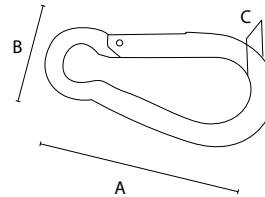

## MOSQUETÓN BOMBERO INOX

INOX

CÓDIGO	EAN	MEDIDA (AxBxC)	MATERIAL	CARGA MÁXIMA	CANTIDAD
14827	8425160048273	60x30x6 mm	Acero inox	63 Kg	12
15544	8425160055448	100x50x10 mm	Acero inox	181 Kg	12

## MOSQUETÓN BOMBERO INOX CON TUERCA

INOX

CÓDIGO	EAN	MEDIDA (AxBxC)	MATERIAL	CARGA MÁXIMA	CANTIDAD
43884	8425160438845	80x40x8 mm	Acero inox	113 Kg	12