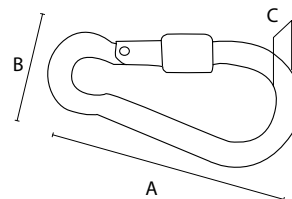

## MOSQUETÓN BOMBERO INOX

INOX

CÓDIGO	EAN	MEDIDA (AxBxC)	MATERIAL	CARGA MÁXIMA	CANTIDAD
14827	8425160048273	60x30x6 mm	Acero inox	63 Kg	12
15544	8425160055448	100x50x10 mm	Acero inox	181 Kg	12

## MOSQUETÓN BOMBERO INOX CON TUERCA

INOX

CÓDIGO	EAN	MEDIDA (AxBxC)	MATERIAL	CARGA MÁXIMA	CANTIDAD
43884	8425160438845	80x40x8 mm	Acero inox	113 Kg	12