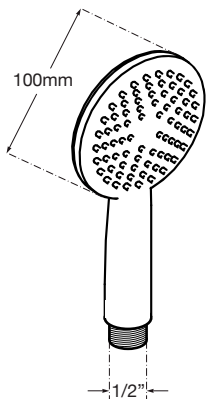

MANGO DUCHA 3 Posiciones

3 POSICIONES

CARACTERÍSTICAS

- Cuerpo en ABS
- Acabado color cromo / blanco / azul / naranja / lila
- Dimensiones: Ø 100 mm.
- 3 Posiciones
- Rociado efecto lluvia, masaje y spray
- Conexión a flexo 1/2"
- Picos de silicona

Dimensiones

Código	EAN	Color	Dimensiones	Cantidad
43228	8425160432287	Cromado	Ø 100 mm.	1
44005	8425160440053	Blanco	Ø 100 mm.	1
45821	8425160458218	Azul	Ø 100 mm.	1
44004	8425160440046	Naranja	Ø 100 mm.	1
44006	8425160440060	Lila	Ø 100 mm.	1