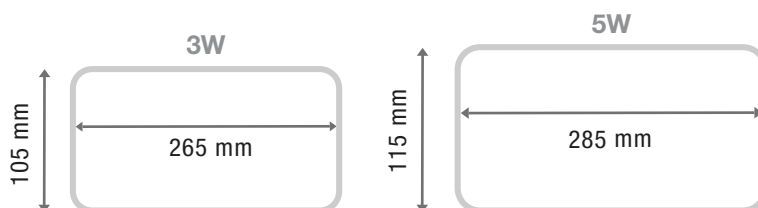

MATEL

APLIQUE LED LUZ EMERGENCIA

ENCENDIDO ELECTRÓNICO INSTANTÁNEO
ALTO RENDIMIENTO

IP20

EMERGENCIA

EMERGENCIA
DIRECTO
220-240 V

CARACTERÍSTICAS

Conexión a 220-240V
Consumo en 3W y 5W
Batería Ni-Cd de 600 mAh
Autonomía 23252: 3 horas
Autonomía 27620: 1 hora
Tipo de luz: fría (6400K)
Cuerpo en PC
Pantalla difusora
Ahorran hasta un 90% de energía
Vida útil promedio hasta 30000 horas
Empotrable o de superficie
Garantía de 2 años

EMPOTRABLE
O SUPERFICIE

PF > 0,5
CRI > 80
IP-20

24 H
TIEMPO DE
CARGA

600
mAh
BATERÍA

INFORMACIÓN TÉCNICA

Código	Código de barras	Embalaje	Potencia (W)	Temperatura de color (K)	Voltaje (V)	Color	Medidas (mm)	Tipo	Autonomía	Flujo luminoso (lm)
23252	8425160232528	1	3	6400	220-240	Blanco	105x265	Emergencia	3 horas	200
27620	8425160276201	1	5	6400	220-240	Blanco	115x285	Emergencia	1 hora	400