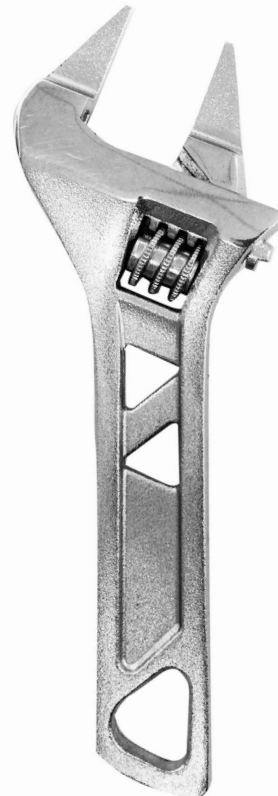

Llave inglesa

Punta plana

- Llave inglesa STEIN para múltiples trabajos.
- Diseño con cabeza de puntas planas.
- Cuerpo fabricado en acero Cromo Vanadio.
- Cabeza inclinada para facilitar su uso.
- Boca grabada con milímetros.
- Moleta central de fácil accionamiento.
- Mango con agujeros para diferentes usos.

Boca milimetrada

Presentación

CÓDIGO	EAN	MEDIDA
46164	8425160461645	120 mm
46165	8425160461652	140 mm