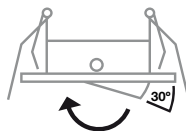

MATEL

KIT ARO REDONDO BASCULANTE

ENCENDIDO ELECTRÓNICO INSTANTÁNEO
ALTO RENDIMIENTO

KIT ARO

BOMBILLA
NO INCLUIDA

INCLUYE
PORTALÁMPARAS
GU-10

10
UNIDADES

CARACTERÍSTICAS

Modelo basculante empotrable

Ángulo de basculación: 30°

Incluye portalámparas GU-10

Acabados: blanco, cromo brillo y níquel mate

No incluye bombilla

90 mm
MEDIDA
EXTERIOR

65 mm
CAVIDAD
EMPOTRADO

INFORMACIÓN TÉCNICA