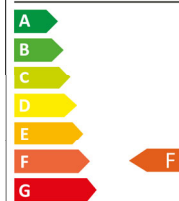

INCLUYE
DRIVER A
185-265V

120°

SUPERFICIE

PERFIL
35MM

PF-0,7
RA-80
IP-20

1
UNIDAD

ENERGY
MATEL

INFORMACIÓN TÉCNICA

CÓDIGO	CÓDIGO DE BARRAS	CAJA	POTENCIA (W)	TEMPERATURA DE COLOR (K)	VOLTAJE (V)	COLOR	MEDIDA Ø	PERFIL	VIDA PROMEDIO (HORAS)	FLUJO LUMINOSO (LM)
27405	8425160274054	1	18	6500	185-265	Blanco	225 mm	35 mm	30 000	1800
28358	8425160283582	1	18	4000	185-265	Blanco	225 mm	35 mm	30 000	1800