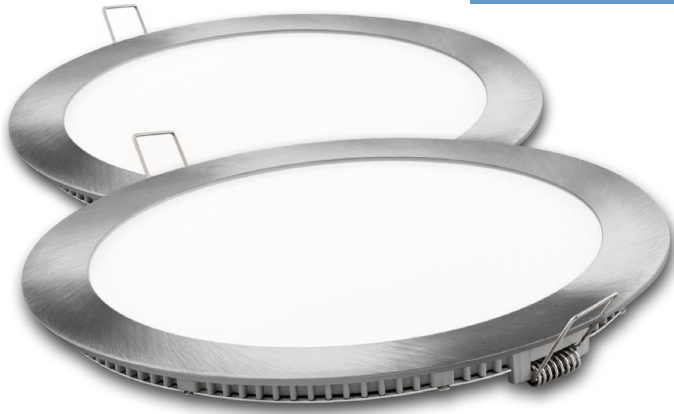

MATEL

DOWNLIGHT LED REDONDO PLATA

ENCENDIDO ELECTRÓNICO INSTANTÁNEO
ALTO RENDIMIENTO

x2
PACK

MARCO DE ALUMINIO

DOWNLIGHT

12 V
INCLUYE
DRIVER A
230 V

120°

PLANO

ALTURA
9 MM

PF-0,6
RA-80
IP-20

1
UNIDAD

ENERGY

MATEL

DISPONIBLE TAMBIÉN EN COLOR BLANCO

INCLUYE TRANSFORMADOR/DRIVER 12 V A 230 V

CAVIDAD
EMPOTRADO

ALTURA
9 MM

INFORMACIÓN TÉCNICA

CÓDIGO	CÓDIGO DE BARRAS	CAJA	POTENCIA (W)	TEMPERATURA DE COLOR (K)	VOLTAJE (V)	COLOR	MEDIDA Ø	ALTURA	VIDA PROMEDIO (HORAS)	FLUJO LUMINOSO (LM)
27371	8425160273712	1 pack	18	6400	230	Plata	225 mm	9 mm	30 000	1800
28499	8425160284992	1 pack	18	4200	230	Plata	225 mm	9 mm	30 000	1700