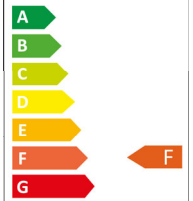

PLANO

ALTURA
9 MM

PF-0,6
RA-80
IP-20

1
UNIDAD

ENERGY

MATEL

DISPONIBLE TAMBIÉN EN COLOR BLANCO

INCLUYE TRANSFORMADOR/DRIVER 12 V A 230 V

CAVIDAD
EMPOTRADO

ALTURA
9 MM

INFORMACIÓN TÉCNICA

CÓDIGO	CÓDIGO DE BARRAS	CAJA	POTENCIA (W)	TEMPERATURA DE COLOR (K)	VOLTAJE (V)	COLOR	MEDIDA Ø	ALTURA	VIDA PROMEDIO (HORAS)	FLUJO LUMINOSO (LM)
27371	8425160273712	1 pack	18	6400	230	Plata	225 mm	9 mm	30 000	1800
28499	8425160284992	1 pack	18	4200	230	Plata	225 mm	9 mm	30 000	1700