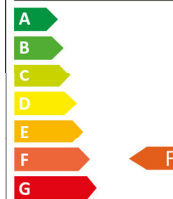

120°

PLANO

ALTURA
9 MM

PF-0,6
RA-80
IP-20

1
PACK

MATEL

CARACTERÍSTICAS

Downlight en pack de 2 unidades
Conexión a 230V (incluye driver)
Consumo: 18W
Diseño plano con solo 9 mm de altura
Apertura de luz no inferior a 120°
Disponible en luz fría y neutra
Marco de aluminio y cubierta matizada
Ahorran hasta un 90% de energía
Vida útil promedio hasta 30.000 h
Garantía de 2 años

DISPONIBLE TAMBIÉN EN COLOR PLATA (ALUMINIO PULIDO)

INCLUYE TRANSFORMADOR/DRIVER 12 V A 230 V

CAVIDAD
EMPOTRADO

ALTURA
9 MM

INFORMACIÓN TÉCNICA

CÓDIGO	CÓDIGO DE BARRAS	CAJA	POTENCIA (W)	TEMPERATURA DE COLOR (K)	VOLTAJE (V)	COLOR	MEDIDA Ø	ALTURA	VIDA PROMEDIO (HORAS)	FLUJO LUMINOSO (LM)
25320	8425160253202	1 pack	18	6400	230	Blanco	225 mm	9 mm	30000	1800
26097	8425160260972	1 pack	18	4200	230	Blanco	225 mm	9 mm	30000	1700