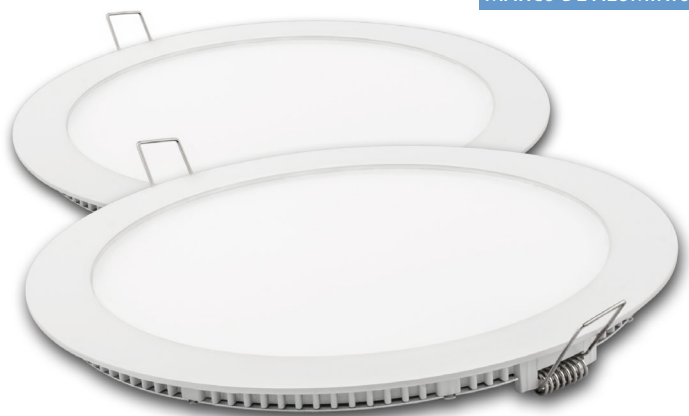

MATEL

DOWNLIGHT LED REDONDO BLANCO

ENCENDIDO ELECTRÓNICO INSTANTÁNEO
ALTO RENDIMIENTO

x2
PACK

MARCO DE ALUMINIO

DOWNLIGHT

12 V

INCLUYE
DRIVER A
230 V

120°

PLANO

ALTURA
9 MM

PF-0,6
RA-80
IP-20

1
PACK

MATEL

CARACTERÍSTICAS

Downlight en pack de 2 unidades
Conexión a 230V (incluye driver)
Consumo: 18W
Diseño plano con solo 9 mm de altura
Apertura de luz no inferior a 120°
Disponible en luz fría y neutra
Marco de aluminio y cubierta matizada
Ahorran hasta un 90% de energía
Vida útil promedio hasta 30.000 h
Garantía de 2 años

DISPONIBLE TAMBIÉN EN COLOR PLATA (ALUMINIO PULIDO)

INCLUYE TRANSFORMADOR/DRIVER 12 V A 230 V

CAVIDAD
EMPOTRADO

ALTURA
9 MM

INFORMACIÓN TÉCNICA

CÓDIGO	CÓDIGO DE BARRAS	CAJA	POTENCIA (W)	TEMPERATURA DE COLOR (K)	VOLTAJE (V)	COLOR	MEDIDA Ø	ALTURA	VIDA PROMEDIO (HORAS)	FLUJO LUMINOSO (LM)
25320	8425160253202	1 pack	18	6400	230	Blanco	225 mm	9 mm	30000	1800
26097	8425160260972	1 pack	18	4200	230	Blanco	225 mm	9 mm	30000	1700