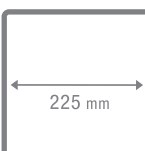

PERFIL
35MM

INFORMACIÓN TÉCNICA

CÓDIGO	CÓDIGO DE BARRAS	CAJA	POTENCIA (W)	TEMPERATURA DE COLOR (K)	VOLTAJE (V)	COLOR	MEDIDA	PERFIL	VIDA PROMEDIO (HORAS)	FLUJO LUMINOSO (LM)
29056	8425160290566	1	18	6500	185-265	Blanco	225 mm	35 mm	30 000	1800
29903	8425160299033	1	18	4000	185-265	Blanco	225 mm	35 mm	30 000	1800