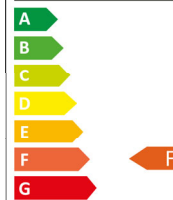

PERFIL
35MM

INFORMACIÓN TÉCNICA

CÓDIGO	CÓDIGO DE BARRAS	CAJA	POTENCIA (W)	TEMPERATURA DE COLOR (K)	VOLTAJE (V)	COLOR	MEDIDA	PERFIL	VIDA PROMEDIO (HORAS)	FLUJO LUMINOSO (LM)
29056	8425160290566	1	18	6500	185-265	Blanco	225 mm	35 mm	30 000	1800
29903	8425160299033	1	18	4000	185-265	Blanco	225 mm	35 mm	30 000	1800