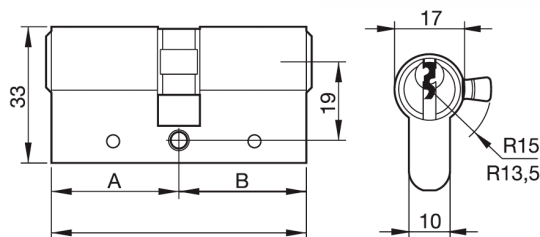

CILINDRO SERRETA *NÍQUEL*

ECO / 3 LLAVES

COPIA
LLAVE
FB-29
(48284)

ESPECIFICACIONES

- Cilindro Euro-perfil de buena resistencia.
- Duración media hasta 100.000 ciclos.
- Certificado Norma: EN 1303:2005.x.
- Cilindro de gama eco fabricado en latón.
- Incluye 3 llaves de serreta niqueladas.
- Disponible en leva R-13,5 y leva R-15.
- Copia de llave: FB-29 (48284).

CÓDIGO	EAN	LEVA	MEDIDA AxB	CANTIDAD	ACABADO
48494	8425160484941	R-13,5	30x30 mm	6	Níquel
48499	8425160484996	R-13,5	30x40 mm	6	Níquel
48500	8425160485009	R-13,5	35x35 mm	6	Níquel
48472	8425160484729	R-15	30x30 mm	6	Níquel
48477	8425160484774	R-15	30x40 mm	6	Níquel
48480	8425160484804	R-15	35x35 mm	6	Níquel