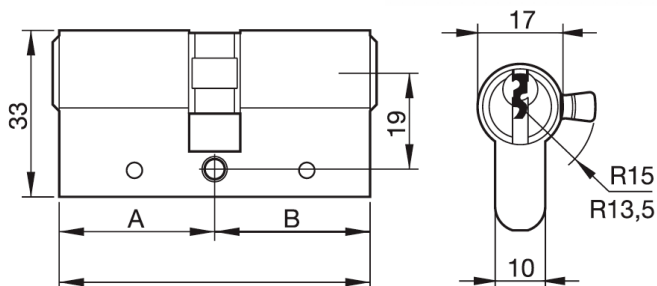

CILINDRO DE SEGURIDAD *LATÓN* CON TARJETA DE REGISTRO

NIVEL DE SEGURIDAD - 4 -

COPIA
LLAVE
JMA CI-21
42705

TARJETA DE REGISTRO

5 LLAVES DE PUNTOS
DE SEGURIDAD

ESPECIFICACIONES

- Duración superior a 100.000 ciclos.
- Alta resistencia con 10 pistones.
- Cilindro apto para amaestramiento.
- Alto nivel de seguridad: nivel 4.
- Incluye 5 llaves y tarjeta de registro.
- Copia de llave JMA CI-21 (42705).

ANTI-BUMPING

ANTI-TALADRO

ANTI-ROTURA

ANTI-PALANCA

ANTI-EXTRACCIÓN

ANTI-GANZÚA

PRESENTACIÓN

CÓDIGO	EAN	LEVA	MEDIDA AxB	CANTIDAD	ACABADO
47606	8425160476069	R-13	30x30 mm	5	Latón
47618	8425160476182	R-13	30x40 mm	5	Latón
48246	8425160482466	R-13	30x50 mm	5	Latón
47648	8425160476489	R-13	35x35 mm	5	Latón
48223	8425160482237	R-13	40x40 mm	5	Latón
47670	8425160476700	R-15	30x30 mm	5	Latón
47690	8425160476908	R-15	30x40 mm	5	Latón
48262	8425160482626	R-15	30x50 mm	5	Latón
47701	8425160477011	R-15	35x35 mm	5	Latón
48259	8425160482596	R-15	40x40 mm	5	Latón