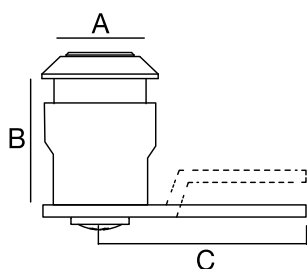

**CERRADURA BUZÓN PRESIÓN P/KEYA**

**LLAVES IGUALES**

COPIA  
LLAVE  
**LF-8**  
42346

CÓDIGO	EAN	TIPO	MEDIDAS AxBxC	ACABADO	CANTIDAD 
44820	8425160448202	Recta	20x17x34 mm	Dorado	12
44821	8425160448219	Curva	20x19x38 mm	Dorado	12