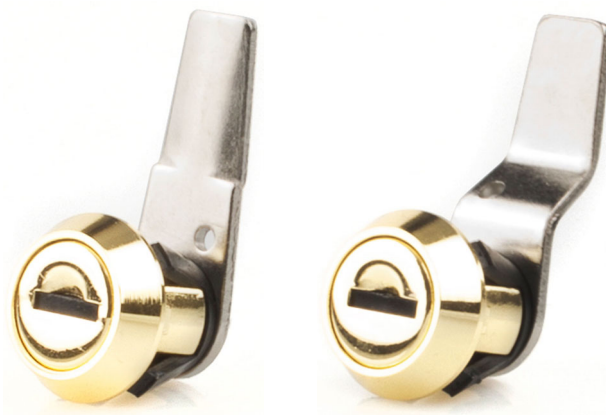

CERRADURA BUZÓN PRESIÓN P/KEYA

COPIA
LLAVE
LF-8
42346

CÓDIGO	EAN	TIPO	MEDIDAS AxBxC	ACABADO	CANTIDAD 
41214	8425160412142	Recta	20x17x34 mm	Dorado	12
41215	8425160412159	Curva	20x19x38 mm	Dorado	12

Presentación