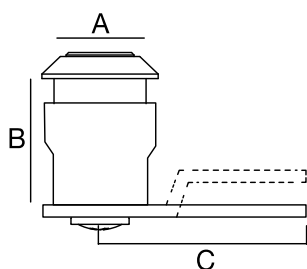

CERRADURA BUZÓN PRESIÓN P/KEYA

COPIA
LLAVE
LF-8
42346

CÓDIGO	EAN	TIPO	MEDIDAS AxBxC	ACABADO	CANTIDAD 
41214	8425160412142	Recta	20x17x34 mm	Dorado	12
41215	8425160412159	Curva	20x19x38 mm	Dorado	12

Presentación