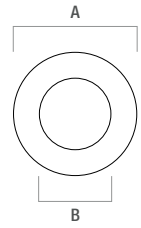

ARANDELA PERNIO

CÓDIGO	EAN	MEDIDA A	MEDIDA B	MATERIAL	CANTIDAD	IMAGEN
17372	8425160173722	∅ 10,5 mm	∅ 6,5 mm	Latón	👉 100	
12450	8425160124502	∅ 11 mm	∅ 7 mm	Latón	👉 100	
41952	8425160419523	∅ 14 mm	∅ 8 mm	Latón	👉 100	
41953	8425160419530	∅ 16 mm	∅ 10 mm	Latón	👉 100	