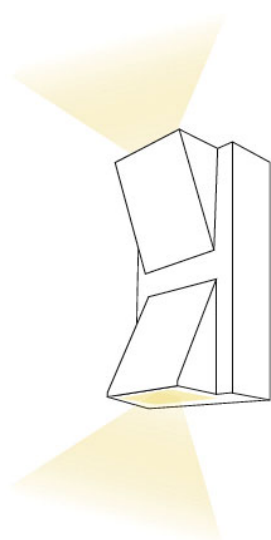

MATEL

APLIQUE LED LUXE EXTERIOR / 230V

APLIQUE
DIRECTO
230V

STONE SERIES

IP54

IP54
EXTERIOR

PF-0,5
RA-80
IP-54

50/60Hz

LED
COB

CARACTERÍSTICAS

Aplique para exterior (IP54).
Luz LED COB doble incorporada.
Consumo reducido de 6W.
Disponible en luz fría (6400K) y neutra (4200K).
Fabricado en aluminio y cristal.
Elegante diseño Stone Series.
Fácil instalación directa a 230V.
Ahorra hasta un 90% de energía.
Vida promedio hasta 30 000h.
Garantía de 2 años.