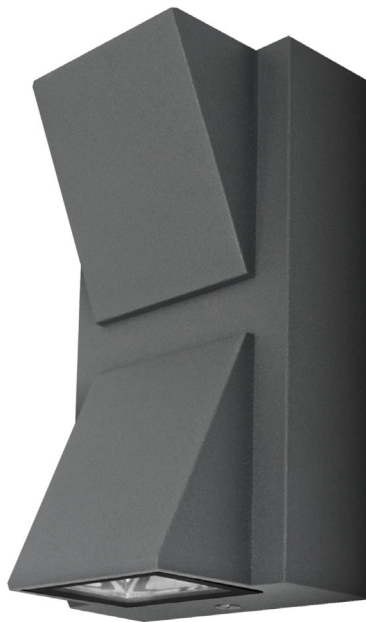

MATEL

APLIQUE LED LUXE EXTERIOR / 230V

APLIQUE
DIRECTO
230V

STONE SERIES

IP54

IP54
EXTERIOR

PF-0,5
RA-80
IP-54

50/60Hz

LED
COB

CARACTERÍSTICAS

Aplique para exterior (IP54).
Luz LED COB doble incorporada.
Consumo reducido de 6W.
Disponible en luz fría (6400K) y neutra (4200K).
Fabricado en aluminio y cristal.
Elegante diseño Stone Series.
Fácil instalación directa a 230V.
Ahorra hasta un 90% de energía.
Vida promedio hasta 30 000h.
Garantía de 2 años.