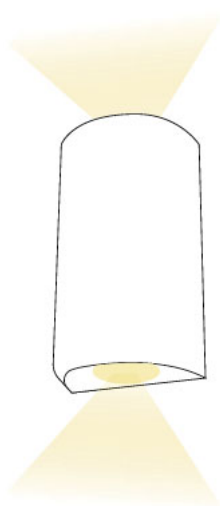

MATEL

APLIQUE LED LUXE EXTERIOR / 230V

STONE SERIES

IP54

LED
COB

APLIQUE
DIRECTO
230 V

IP54
EXTERIOR

PF-0,5
RA-80
IP-54

1
UNIDAD

50/60Hz

CARACTERÍSTICAS

Aplique para exterior (IP54).
Luz LED COB doble incorporada.
Consumo reducido de 6W.
Disponible en luz fría (6400K) y
neutra (4200K).
Fabricado en aluminio y cristal.
Elegante diseño Stone Series.
Fácil instalación directa a 230V.
Ahorra hasta un 90% de energía.
Vida promedio hasta 30 000h.
Garantía de 2 años.

INFORMACIÓN TÉCNICA

CÓDIGO	CÓDIGO DE BARRAS	CAJA	CONSUMO (W)	TEMPERATURA DE COLOR (K)	VOLTAJE (V)	IP	TIPO	MEDIDAS (CM)	FLUJO LUMINOSO (LM)
25921	8425160259211	1	6	6400	230	IP54	Semicircular	16x9x5,8	400
26098	8425160260989	1	6	4200	230	IP54	Semicircular	16x9x5,8	400