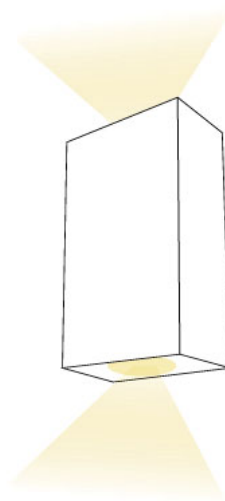

MATEL

APLIQUE LED LUXE EXTERIOR / 230V

APLIQUE
DIRECTO
230V

STONE SERIES

IP54

LED
COB

CARACTERÍSTICAS

Aplique para exterior (IP54).
Luz LED COB doble incorporada.
Consumo reducido de 6W.
Disponible en luz fría (6400K) y neutra (4200K).
Fabricado en aluminio y cristal.
Elegante diseño Stone Series.
Fácil instalación directa a 230V.
Ahorra hasta un 90% de energía.
Vida promedio hasta 30 000h.
Garantía de 2 años.

IP54
EXTERIOR

PF-0,5
RA-80
IP-54

1
UNIDAD

50/60Hz

INFORMACIÓN TÉCNICA

CÓDIGO	CÓDIGO DE BARRAS	CAJA	CONSUMO (W)	TEMPERATURA DE COLOR (K)	VOLTAJE (V)	IP	TIPO	MEDIDAS (CM)	FLUJO LUMINOSO (LM)
25409	8425160254094	1	6	6400	230	IP54	Rectangular	16x9x5,8	400
25743	8425160257439	1	6	4200	230	IP54	Rectangular	16x9x5,8	400