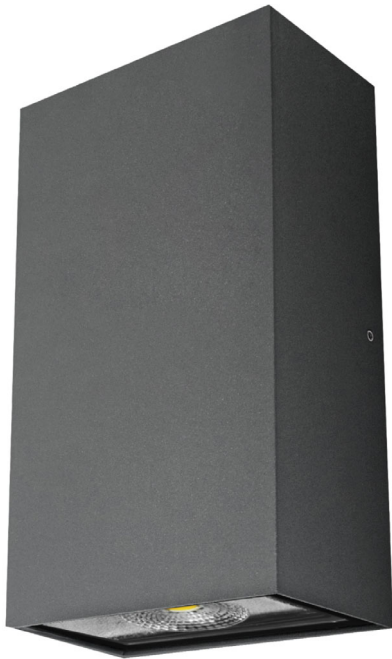

MATEL

APLIQUE LED LUXE EXTERIOR / 230V

APLIQUE
DIRECTO
230V

STONE SERIES

IP54

LED
COB

CARACTERÍSTICAS

Aplique para exterior (IP54).
Luz LED COB doble incorporada.
Consumo reducido de 6W.
Disponible en luz fría (6400K) y neutra (4200K).
Fabricado en aluminio y cristal.
Elegante diseño Stone Series.
Fácil instalación directa a 230V.
Ahorra hasta un 90% de energía.
Vida promedio hasta 30 000h.
Garantía de 2 años.

IP54
EXTERIOR

PF-0,5
RA-80
IP-54

1
UNIDAD

50/60Hz

INFORMACIÓN TÉCNICA

CÓDIGO	CÓDIGO DE BARRAS	CAJA	CONSUMO (W)	TEMPERATURA DE COLOR (K)	VOLTAJE (V)	IP	TIPO	MEDIDAS (CM)	FLUJO LUMINOSO (LM)
25409	8425160254094	1	6	6400	230	IP54	Rectangular	16x9x5,8	400
25743	8425160257439	1	6	4200	230	IP54	Rectangular	16x9x5,8	400