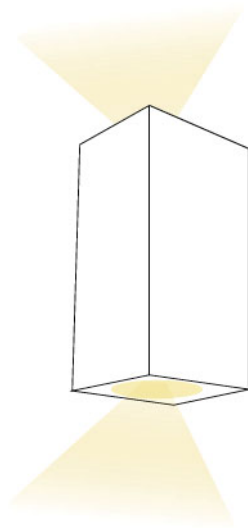

MATEL

APLIQUE LED LUXE EXTERIOR / 230V

APLIQUE
DIRECTO
230V

STONE SERIES

IP54

LED
COB

CARACTERÍSTICAS

Aplique para exterior (IP54).
Luz LED COB doble incorporada.
Consumo reducido de 8W.
Disponible en luz fría (6400K) y
neutra (4200K).
Fabricado en aluminio y cristal.
Elegante diseño Stone Series.
Fácil instalación directa a 230V.
Ahorra hasta un 90% de energía.
Vida promedio hasta 30 000h.
Garantía de 2 años.

IP54
EXTERIOR

PF - 0,5
RA - 80
IP - 54

1
UNIDAD

50/60Hz

INFORMACIÓN TÉCNICA

| CÓDIGO | CÓDIGO DE BARRAS | CAJA | CONSUMO (W) | TEMPERATURA DE COLOR (K) | VOLTAJE (V) | IP | TIPO | MEDIDAS (CM) | FLUJO LUMINOSO (LM) |
|--------|------------------|------|-------------|--------------------------|-------------|------|--------|--------------|---------------------|
| 24947 | 8425160249472 | 1 | 8 | 6400 | 230 | IP54 | Cuboid | 15x6,3x9,2 | 500 |
| 25237 | 8425160252373 | 1 | 8 | 4200 | 230 | IP54 | Cuboid | 15x6,3x9,2 | 500 |