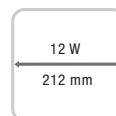

MATEL

APLIQUE LED INTERIOR ALUMINIO PC

APLIQUE
DIRECTO
230V

120°

PANTALLA
DIFUSORA

PF-0,5
RA-80
IP-20

1
UNIDAD

CARACTERÍSTICAS

INFORMACIÓN TÉCNICA

CÓDIGO	CÓDIGO DE BARRAS	CAJA	POTENCIA (W)	TEMPERATURA DE COLOR (K)	VOLTAJE (V)	COLOR	MEDIDA (MM)	TIPO	VIDA PROMEDIO (HORAS)	FLUJO LUMINOSO (LM)
24148	8425160241483	1	18	2700	230	Blanco	Ø 285	Redondo	30 000	1600
23701	8425160237011	1	24	2700	230	Blanco	Ø 325	Redondo	30 000	2200
24998	8425160249984	1	12	4200	230	Blanco	212	Cuadrado	30 000	1100