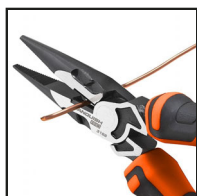

Alicate boca plana

SERIE PROFESIONAL

- Remache mejorado para un corte más fácil.
- Recubrimiento electroforético antioxidante.
- Mordaza dentada y cortador de alambre.
- Arista de corte endurecida por inducción.
- Mango de TPR extra ancho para un mejor agarre.
- Tecnología de forja innovadora exclusiva y patentada.
- Fabricado en Cromo Vanadio de alta dureza.

Cortador de alambre

Mordaza dentada

Presentación en blíster

CÓDIGO	EAN	MEDIDA
47285	8425160472856	160 mm
47286	8425160472863	200 mm