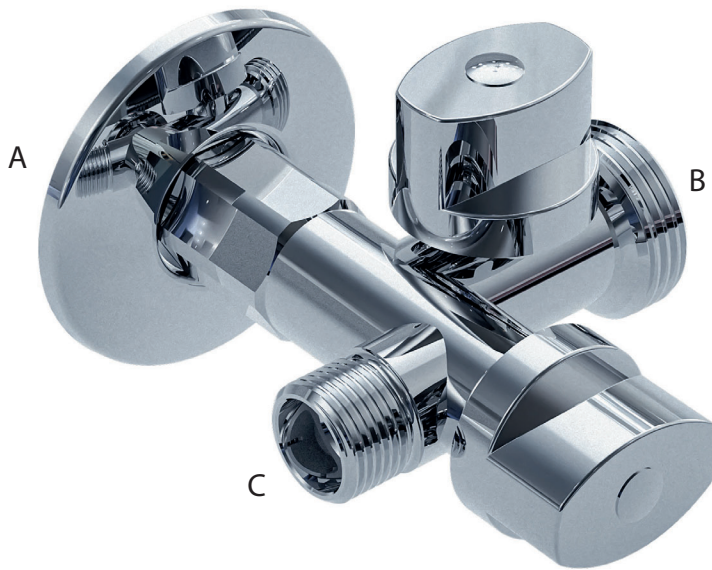

## VÁLVULA LAVADORA/LAVABO

### Manetas metálicas

1/2" x 3/4" x 3/8"

CÓDIGO ARTÍCULO: 59999

EAN: 8425160599997

### CARACTERÍSTICAS

- Válvula combinada fabricada en latón.
- Acabado en color cromado.
- Manetas de apertura/cierre metálicas.
- Medidas: 1/2" x 3/4" x 3/8" (Ax BxC).
- Apertura/cierre con 1/4 de vuelta.
- Ideal para conexión de lavadora/lavavajillas.
- Roscas según norma ISO 228/1.
- Presión nominal de 16 bar.
- Temperatura de trabajo hasta 100°C.
- Presentación en caja con colgador.