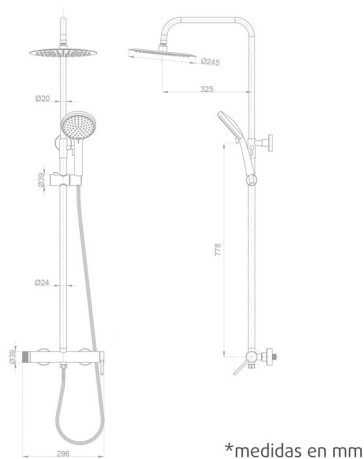

BARRA BAÑO BRONCE MONOMANDO ROCIADOR REDONDO

CARACTERÍSTICAS

- Cuerpo de acero inox con acabado en bronce.
- Recubrimiento PVD (Physical Vapour Deposition).
- Ofrece una resistencia hasta 10 veces mayor.
- Resistencia a los arañazos, golpes y al desgaste.
- No se agrieta ni sufre corrosión ni rayaduras.
- Más fácil de limpiar que griferías convencionales.
- Recubrimiento bactericida, resistente a la cal.
- Fabricación respetuosa con el medio ambiente.
- Altura ajustable de 80 cm a 110 cm.
- Grifo monomando y mango de dos posiciones.
- Flexo inoxidable de doble engatillado.
- Sistema de herrajes ocultos de fácil instalación.
- Distancia entre agujeros: 150 mm.
- Garantía de 5 años.

DIBUJO TÉCNICO

PVD PREMIUM
Resistant & durable

001/006279

Código	EAN	Color	Rociador	Cantidad
59616	8425160596163	Bronce	Redondo	1