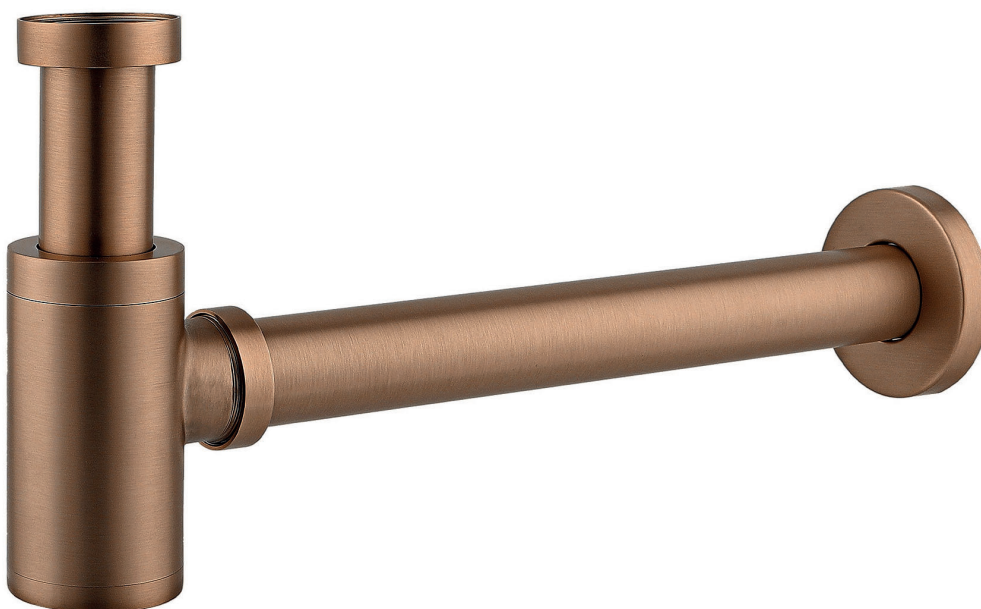

SIFÓN VISTO LAVABO

Bronce

- Sifón visto para desagüe de lavabo.
- Diseño con acabado en color bronce.
- Roscas metálicas de 1 1/4" (32 mm).
- Medida horizontal: 340 mm (C).
- Altura regulable de 158 a 230 mm (B).
- Montaje del conjunto rápido y sencillo.

CÓDIGO	EAN	MEDIDA	Ø A	MEDIDA B	MEDIDA C
54447	8425160544478	1 1/4" x 32 mm	32 mm	158-230 mm	340 mm