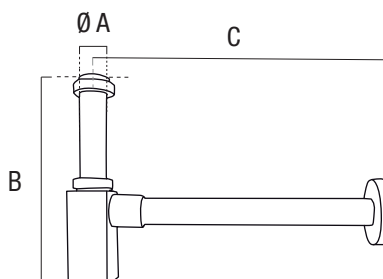

SIFÓN VISTO LAVABO

Bronce

- Sifón visto para desagüe de lavabo.
- Diseño con acabado en color bronce.
- Roscas metálicas de 1 1/4" (32 mm).
- Medida horizontal: 340 mm (C).
- Altura regulable de 158 a 230 mm (B).
- Montaje del conjunto rápido y sencillo.

CÓDIGO	EAN	MEDIDA	Ø A	MEDIDA B	MEDIDA C
54447	8425160544478	1 1/4" x 32 mm	32 mm	158-230 mm	340 mm