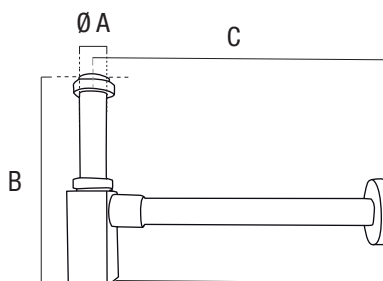

SIFÓN VISTO LAVABO

Oro

- Sifón visto para desagüe de lavabo.
- Diseño con acabado en color oro.
- Roscas metálicas de 1 1/4" (32 mm).
- Medida horizontal: 340 mm (C).
- Altura regulable de 158 a 230 mm (B).
- Montaje del conjunto rápido y sencillo.

CÓDIGO	EAN	MEDIDA	Ø A	MEDIDA B	MEDIDA C
52603	8425160526030	1 1/4" x 32 mm	32 mm	158-230 mm	340 mm