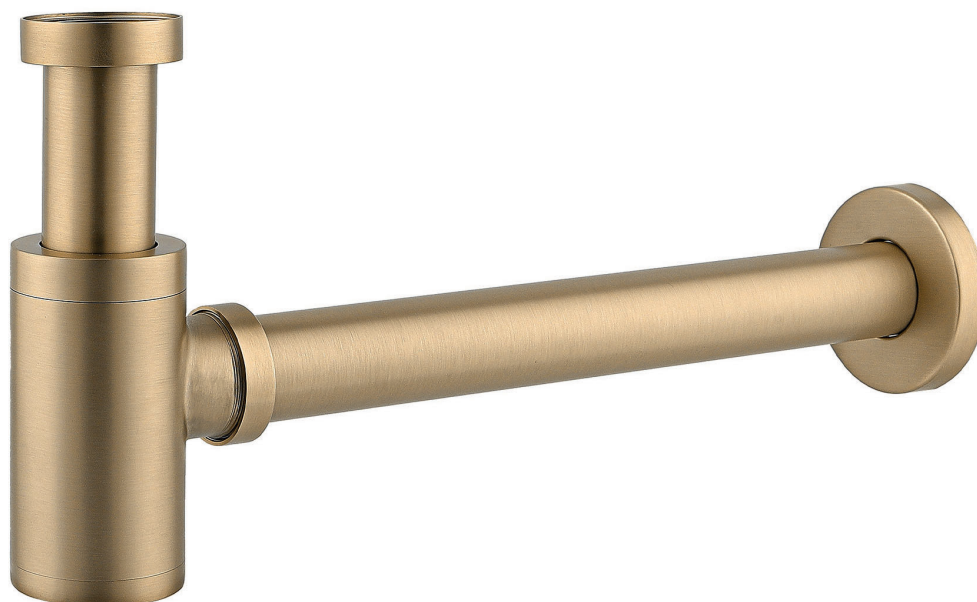

SIFÓN VISTO LAVABO

Oro

- Sifón visto para desagüe de lavabo.
- Diseño con acabado en color oro.
- Roscas metálicas de 1 1/4" (32 mm).
- Medida horizontal: 340 mm (C).
- Altura regulable de 158 a 230 mm (B).
- Montaje del conjunto rápido y sencillo.

CÓDIGO	EAN	MEDIDA	Ø A	MEDIDA B	MEDIDA C
52603	8425160526030	1 1/4" x 32 mm	32 mm	158-230 mm	340 mm