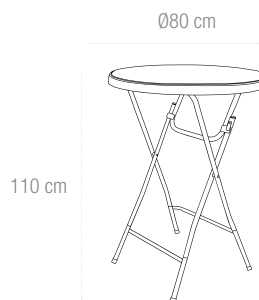

# MESA COLECTIVIDAD

Plegable / ø80x110 cm

CÓDIGO DE ARTÍCULO: 50111

EAN: 8425160501112

## CARACTERÍSTICAS

- Mesa de colectividad plegable redonda.
- Fabricada en resina de alta resistencia.
- Patas de acero con acabado pintado.
- Mecanismo de seguridad anti plegado.
- Fácil de transportar y de guardar.
- Adecuada para uso interior y exterior.
- Ideal para picnic, camping, terraza.
- Medidas: ø80x110 cm.
- Grosor de las patas: ø25x1 mm.
- Altura del tablero: 45 mm.
- Peso aproximado: 8 kg.