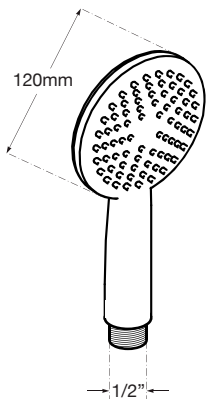

### 3 Posiciones

#### CARACTERÍSTICAS

- Cuerpo en ABS
- Acabado cromado
- Dimensiones: Ø 120 mm.
- 3 Posiciones
- Rociado efecto lluvia, masaje y spray
- Conexión a flexo 1/2"
- Picos de silicona

#### Dimensiones

Código	EAN	Color	Dimensiones	Cantidad
49999	8425160499990	Cromado	Ø 120 mm.	1