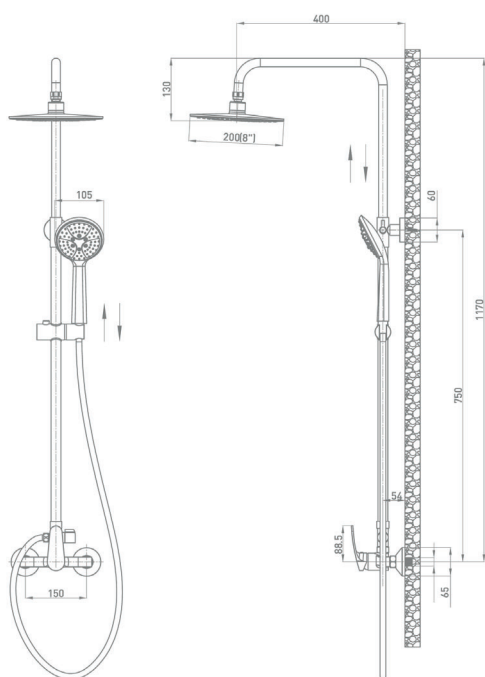

BARRA BAÑO MONOMANDO ROCIADOR REDONDO

CARACTERÍSTICAS

- Barra de baño con monomando y rociador.
- Acabado cromado de gran calidad.
- Incluye mango de ducha redondo.
- Flexo inoxidable de doble engatillado.
- Sistema de herrajes ocultos de fácil instalación.
- Óptima precisión en el control de temperatura.
- Altura regulable: máx. 117cm / mín. 75cm.
- Distancia entre agujeros en pared: 150 mm.
- Modelo de gran elegancia y calidad.

*medidas en mm

Flexo doble
engatillado

Código	EAN	Modelo	Acabado	Dist. conexiones	Cantidad
49975	8425160499754	Redondo	Cromado	150 mm	1