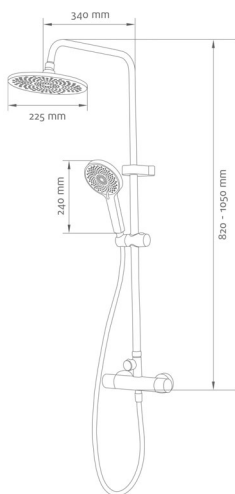

BARRA DE BAÑO TITANIO MATE TERMOSTÁTICA CON ROCIADOR REDONDO

CARACTERÍSTICAS

- Barra de baño fabricada en latón.
- Acabado en color titanio mate.
- Rociador redondo de gran tamaño.
- Flexo de ducha de acero inoxidable.
- Mango de ducha de 3 posiciones.
- Altura ajustable de 80 a 105 cm.
- Grifo termostático de manejo suave.
- Bloqueo de seguridad a 38°C.
- Precisión en el control de temperatura.
- Conexiones excéntricas de 150 mm.

ROCIADOR REDONDO

MANGO 3 POSICIONES

SOPORTE MANGO

GRIFO TERMOSTÁTICO

FLEXO DE ACERO INOX

CÓDIGO: 49967

EAN: 8425160499679