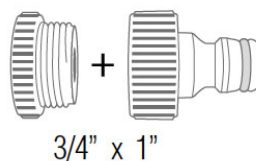

ENCHUFE RÁPIDO DOBLE MANGUERA

Hembra 3/4" x 1"

CARACTERÍSTICAS

- Enchufe AKHÜO de conexión rápida.
- Doble rosca hembra: 3/4" y 1".
- Fabricado en plástico ABS.
- Alta resistencia a la intemperie.
- Enchufe rápido con junta tórica.
- Ideal para trabajos de jardinería.
- Conexión totalmente estanca.

Código	EAN	Material	Medida	Color	Cantidad
49905	8425160499051	ABS	3/4" x 1"	Gris/Naranja	24