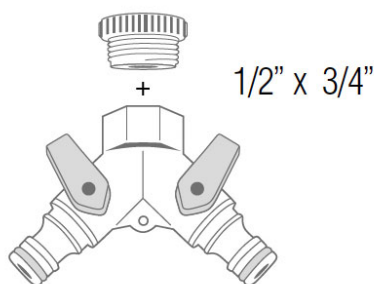

ADAPTADOR MANGUERA

2 tomas · 1/2" x 3/4"

CARACTERÍSTICAS

- Adaptador grifo para mangueras.
- Conexión con rosca 1/2" x 3/4".
- Doble enchufe rápido con junta.
- Grifos para controlar por separado.
- Fabricado en ABS de alta calidad.
- Alta resistencia a la intemperie.
- Ideal para trabajos de jardinería.
- Conexión totalmente estanca.

Código	EAN	Material	Medida	Cantidad
49857	8425160498573	ABS	1/2" x 3/4"	12