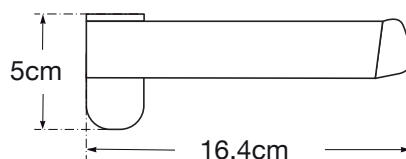

PORTARROLLOS CORAL BLACK

CÓDIGO DE ARTÍCULO: 49850
EAN: 8425160498504

CARACTERÍSTICAS

- Cuerpo de latón con acabado negro mate.
- Ideal para ambientes húmedos como aseos y baños.
- Resistente al óxido y a los arañazos.
- Diseño contemporáneo y moderno.
- Portarrollos con sistema de montaje de tornillo oculto.
- Muy fuerte y duradero.
- Adecuado para rollos de papel higiénico convencional.