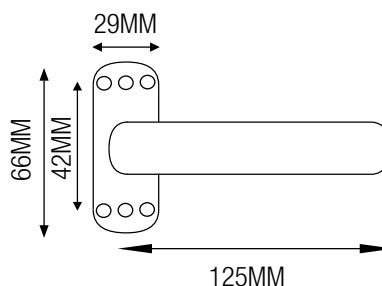

MANILLA ALUMINIO CON ESCUDO

REVERSIBLE / PLATA

CÓDIGO DE ARTÍCULO: 49821

EAN: 8425160498214

REVERSIBLE

MECANISMO
INTERIOR METÁLICO
CUADRADILLO DE 8MM

ESPECIFICACIONES

- Juego de manillas de aluminio.
- Diseño reversible en color plata.
- Escudo embellecedor con clip.
- Medidas: 66 x 42 x 29 x 125 mm.
- Ideal para puertas de aluminio.
- Fijación: 3 agujeros arriba y 3 abajo.
- Con cuadradillo de 8 mm y tornillos.
- Presentación en caja de 2 juegos.