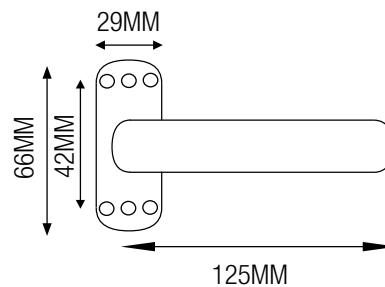

MANILLA ALUMINIO CON ESCUDO
REVERSIBLE / NEGRA

CÓDIGO DE ARTÍCULO: 49817

EAN: 8425160498177

REVERSIBLE

MECANISMO
INTERIOR METÁLICO
CUADRADILLO DE 8MM

ESPECIFICACIONES

- Juego de manillas de aluminio.
- Diseño reversible en color negro.
- Escudo embellecedor con clip.
- Medidas: 66 x 42 x 29 x 125 mm.
- Ideal para puertas de aluminio.
- Fijación: 3 agujeros arriba y 3 abajo.
- Con cuadradillo de 8 mm y tornillos.
- Presentación en caja de 2 juegos.