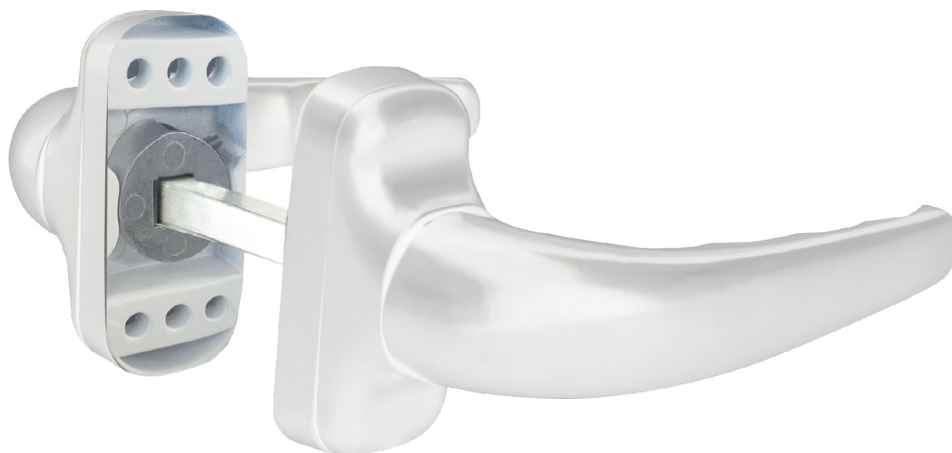

# MANILLA ALUMINIO CON ESCUDO

## REVERSIBLE / BLANCA

CÓDIGO DE ARTÍCULO: 49795

EAN: 8425160497958

REVERSIBLE

MECANISMO  
INTERIOR METÁLICO  
CUADRADILLO DE 8MM

### ESPECIFICACIONES

- Juego de manillas de aluminio.
- Diseño reversible en color blanco.
- Escudo embellecedor con clip.
- Medidas: 66 x 42 x 29 x 125 mm.
- Ideal para puertas de aluminio.
- Fijación: 3 agujeros arriba y 3 abajo.
- Con cuadradillo de 8 mm y tornillos.
- Presentación en caja de 2 juegos.