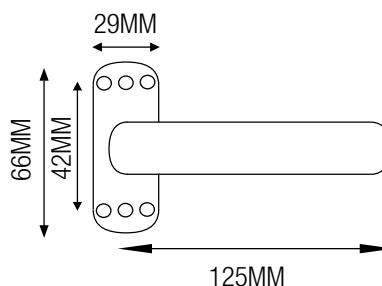

## REVERSIBLE / BLANCA

CÓDIGO DE ARTÍCULO: 49795

EAN: 8425160497958

REVERSIBLE

MECANISMO  
INTERIOR METÁLICO  
CUADRADILLO DE 8MM

### ESPECIFICACIONES

- Juego de manillas de aluminio.
- Diseño reversible en color blanco.
- Escudo embellecedor con clip.
- Medidas: 66 x 42 x 29 x 125 mm.
- Ideal para puertas de aluminio.
- Fijación: 3 agujeros arriba y 3 abajo.
- Con cuadradillo de 8 mm y tornillos.
- Presentación en caja de 2 juegos.