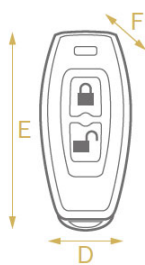

**CERRADURA ELECTRÓNICA**  
Invisible · 4 mandos · Wifi

CÓDIGO DEL ARTÍCULO: 49787  
EAN: 8425160497873

**ESPECIFICACIONES**

- Imposible verla desde el exterior.
- Control desde APP móvil; iOS y Android.
- Compatible con tuya, alexa y Google Home.
- Posibilidad de enlazar hasta 15 mandos.
- Ideal para hogares, oficinas, furgonetas, etc.
- Para puertas de madera, metal o cristal.
- Cerradura principal o complementaria.
- No altera el diseño de la puerta.
- Optimización de ahorro energético.
- Dispositivo de máxima seguridad.
- Luz led con indicador de estado.
- Alimentación con pilas 2xAA o cable USB.
- Cable USB incluido, pilas no.
- Fácil apertura/cierre con mando o smartphone.
- 4 mandos de control remoto incluidos.
- Incluye manual de montaje y uso.
- Peso: 620 gramos.

4 MANDOS

A	B	C	D	E	F	G	H	I
8cm	3,5cm	15,5cm	3cm	6cm	1m	3cm	8cm	1cm