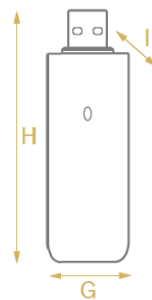

**CERRADURA ELECTRÓNICA**  
Invisible · 4 mandos · Wifi

CÓDIGO DEL ARTÍCULO: 49787  
EAN: 8425160497873

**ESPECIFICACIONES**

- Imposible verla desde el exterior.
- Control desde APP móvil; iOS y Android.
- Compatible con tuya, alexa y Google Home.
- Posibilidad de enlazar hasta 15 mandos.
- Ideal para hogares, oficinas, furgonetas, etc.
- Para puertas de madera, metal o cristal.
- Cerradura principal o complementaria.
- No altera el diseño de la puerta.
- Optimización de ahorro energético.
- Dispositivo de máxima seguridad.
- Luz led con indicador de estado.
- Alimentación con pilas 2xAA o cable USB.
- Cable USB incluido, pilas no.
- Fácil apertura/cierre con mando o smartphone.
- 4 mandos de control remoto incluidos.
- Incluye manual de montaje y uso.
- Peso: 620 gramos.

4 MANDOS

A	B	C	D	E	F	G	H	I
8cm	3,5cm	15,5cm	3cm	6cm	1m	3cm	8cm	1cm