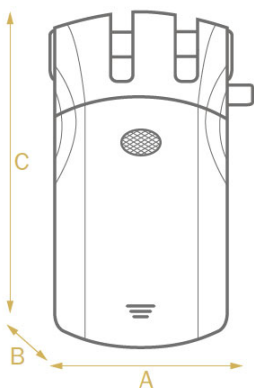

**CERRADURA ELECTRÓNICA**  
Invisible · 4 mandos · Wifi

CÓDIGO DEL ARTÍCULO: 49787  
EAN: 8425160497873

**ESPECIFICACIONES**

- Imposible verla desde el exterior.
- Control desde APP móvil; iOS y Android.
- Compatible con tuya, alexa y Google Home.
- Posibilidad de enlazar hasta 15 mandos.
- Ideal para hogares, oficinas, furgonetas, etc.
- Para puertas de madera, metal o cristal.
- Cerradura principal o complementaria.
- No altera el diseño de la puerta.
- Optimización de ahorro energético.
- Dispositivo de máxima seguridad.
- Luz led con indicador de estado.
- Alimentación con pilas 2xAA o cable USB.
- Cable USB incluido, pilas no.
- Fácil apertura/cierre con mando o smartphone.
- 4 mandos de control remoto incluidos.
- Incluye manual de montaje y uso.
- Peso: 620 gramos.

4 MANDOS

A	B	C	D	E	F	G	H	I
8cm	3,5cm	15,5cm	3cm	6cm	1m	3cm	8cm	1cm