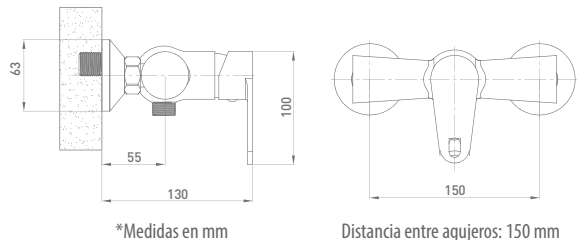

MONOMANDO DUCHA BLACK

CARACTERÍSTICAS

- Cuerpo de latón con acabado en negro.
- Cartucho cerámico de 40 mm.
- Rosca de 1/2" para flexo de ducha.
- Palanca con sistema de manejo suave.
- Precisión en el control de la temperatura.
- Conexión a pared con excéntricas.
- Medida entre excéntricas: 150 mm.
- Incluye flexo, mango y soporte.
- Garantía de 5 años.

Dibujo técnico

Incluye flexo, mango y soporte

Cartucho cerámico 40 mm

Código	EAN	Color	Sujeción	Cantidad
49776	8425160497767	Negro	Excéntricas	1