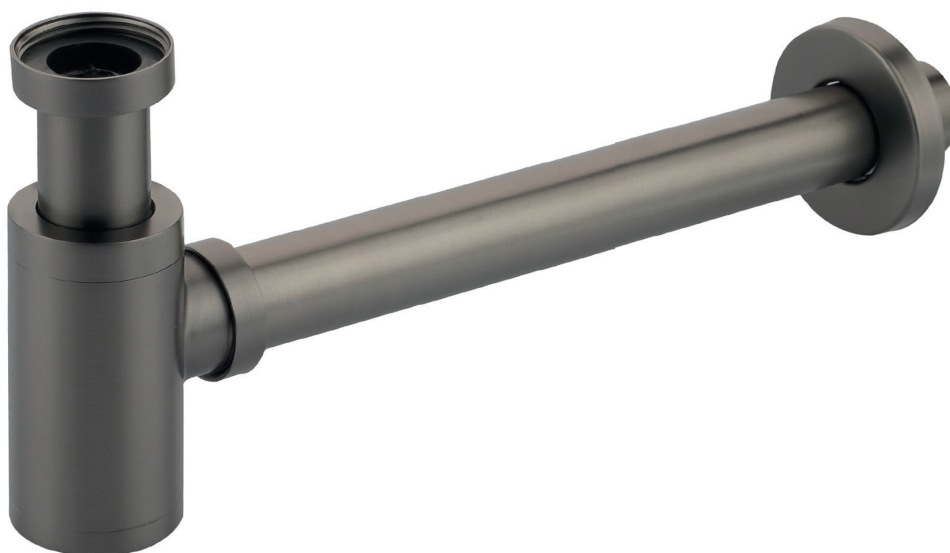

## SIFÓN VISTO LAVABO

Titanio mate

- Sifón visto para desagüe de lavabo.
- Diseño con acabado en titanio mate.
- Roscas metálicas de 1 1/4" (32 mm).
- Medida horizontal: 340 mm (C).
- Altura regulable de 158 a 230 mm (B).
- Montaje del conjunto rápido y sencillo.

CÓDIGO	EAN	MEDIDA	Ø A	MEDIDA B	MEDIDA C
49749	8425160497491	1 1/4" x 32 mm	32 mm	158-230 mm	340 mm