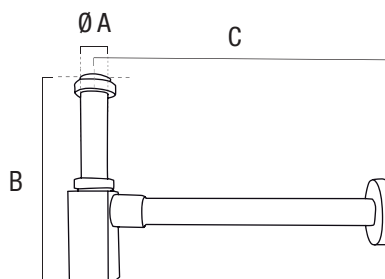

## SIFÓN VISTO LAVABO

Titanio mate

- Sifón visto para desagüe de lavabo.
- Diseño con acabado en titanio mate.
- Roscas metálicas de 1 1/4" (32 mm).
- Medida horizontal: 340 mm (C).
- Altura regulable de 158 a 230 mm (B).
- Montaje del conjunto rápido y sencillo.

CÓDIGO	EAN	MEDIDA	Ø A	MEDIDA B	MEDIDA C
49749	8425160497491	1 1/4" x 32 mm	32 mm	158-230 mm	340 mm