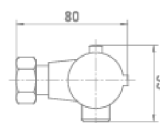

GRIFO TERMOSTÁTICO DUCHA NEGRO

CARACTERÍSTICAS

- Cuerpo de latón con acabado en color negro.
- Bloqueo de seguridad a 38°C.
- Mandos con sistema de manejo suave.
- Máxima precisión en el control de temperatura.
- Conexiones excéntricas de 150 mm.
- Incluye kit completo para su instalación.
- Garantía de 5 años.

Dibujo técnico

Presentación

Código	EAN	Color	Dist. conexiones	Cantidad
49700	8425160497002	Negro	150 mm	1