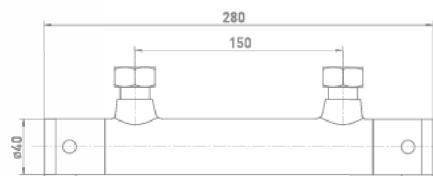

GRIFO TERMOSTÁTICO DUCHA NEGRO

CARACTERÍSTICAS

- Cuerpo de latón con acabado en color negro.
- Bloqueo de seguridad a 38°C.
- Mandos con sistema de manejo suave.
- Máxima precisión en el control de temperatura.
- Conexiones excéntricas de 150 mm.
- Incluye kit completo para su instalación.
- Garantía de 5 años.

Dibujo técnico

Presentación

Código	EAN	Color	Dist. conexiones	Cantidad
49700	8425160497002	Negro	150 mm	1