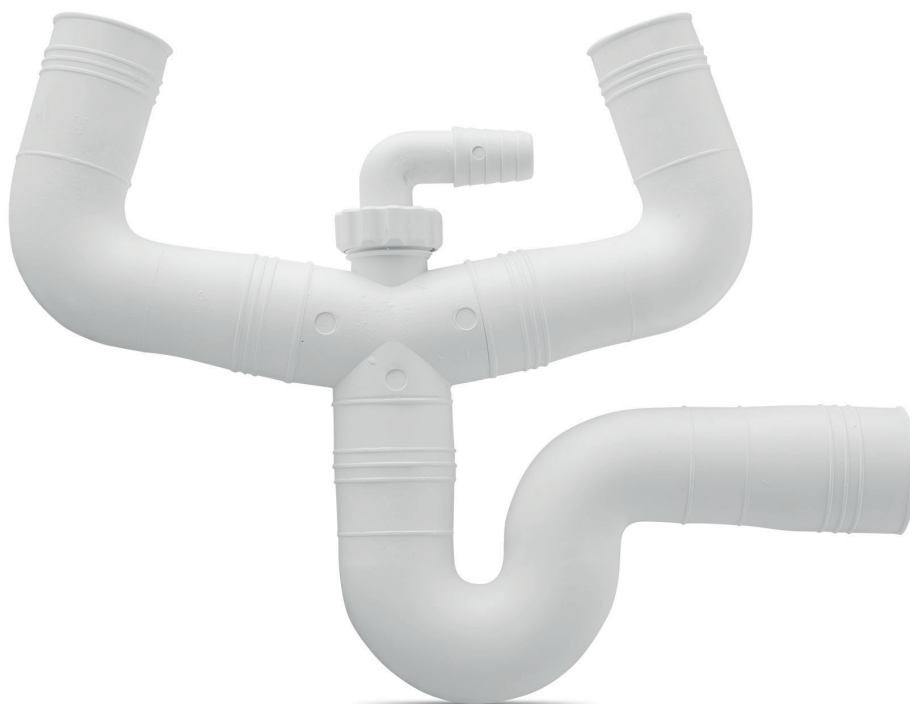

SIFÓN GOMA DOBLE FREGADERA CORTO

- Sifón doble ARTIC para desagüe.
- Fabricado en goma sintética.
- Doble salida corta para fregadera.
- Salida auxiliar para lavadora.
- Fácil de instalar mediante presión.
- No es necesario herramientas.
- Diseñado para evitar malos olores.
- Desagüe horizontal en pared.
- Modelo flexible fácil de acoplar.

CÓDIGO	EAN	MEDIDA Ø	MATERIAL	CANTIDAD
49609	8425160496098	40x45 mm	Goma	1