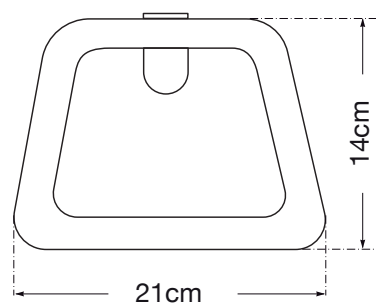

TOALLERO ANILLA CORAL BLACK

CÓDIGO DE ARTÍCULO: 49608

EAN: 8425160496081

CARACTERÍSTICAS

- Cuerpo de latón con acabado negro mate.
- Ideal para ambientes húmedos como aseos y baños.
- Resistente al óxido y a los arañazos.
- Diseño contemporáneo y moderno.
- Toallero anilla con sistema de montaje de tornillo oculto.
- Muy fuerte y duradero.
- Adecuado para toda clase de toallas de baño.