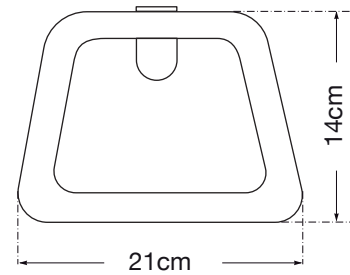

TOALLERO ANILLA CORAL BLACK

Dibujo técnico

CARACTERÍSTICAS

- Cuerpo de latón con acabado negro mate.
- Ideal para ambientes húmedos como aseos y baños.
- Resistente al óxido y a los arañazos.
- Diseño contemporáneo y moderno.
- Toallero anilla con sistema de montaje de tornillo oculto.
- Muy fuerte y duradero.
- Adecuado para toda clase de toallas de baño.