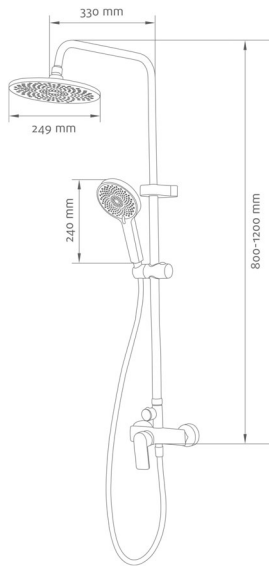

# BARRA DE BAÑO CROMADA MONOMANDO CON ROCIADOR REDONDO

### CARACTERÍSTICAS

- Barra de baño fabricada en latón.
- Acabado en color cromado.
- Rociador redondo de gran tamaño.
- Flexo de ducha de acero inoxidable.
- Mango de ducha de 2 posiciones.
- Altura ajustable de 80 a 120 cm.
- Monomando con sistema de manejo suave.
- Máxima precisión en el control de temperatura.
- Conexiones excéntricas de 150 mm.

ROCIADOR REDONDO

MANGO 2 POSICIONES

SOPORTE MANGO

GRIFO MONOMANDO

FLEXO ACERO INOX

**CÓDIGO:** 49605

**EAN:** 8425160496050